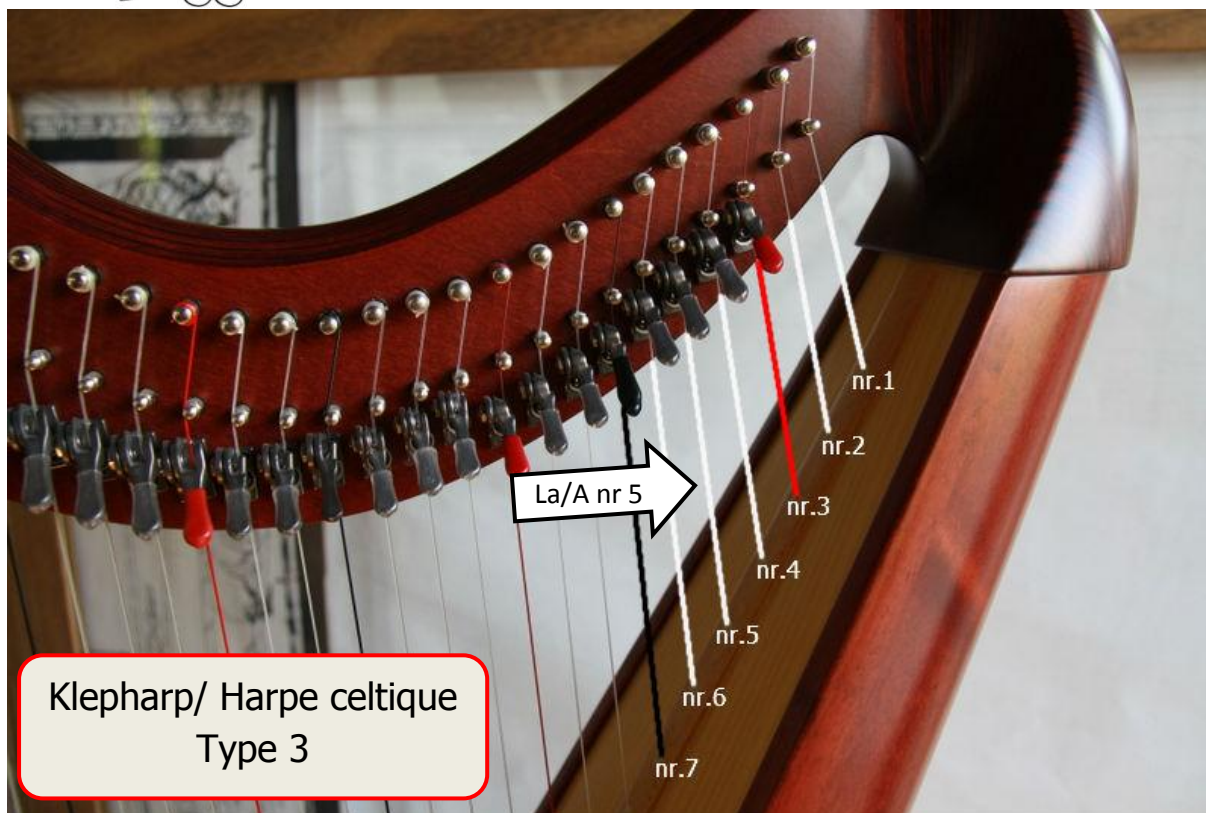

Heb je een vraag? Contacteer ons vrijblijvend; we helpen je graag verder...
Avez-vous une question? Contactez-nous; nous vous aiderons avec plaisir...
Atelier Arpeggio – Queneau 21 – 7880 Flobecq (Vloesberg) – info@atelierarpeggio.be – 068/44 74 89
www.salviharps.be   www.atelierarpeggio.be