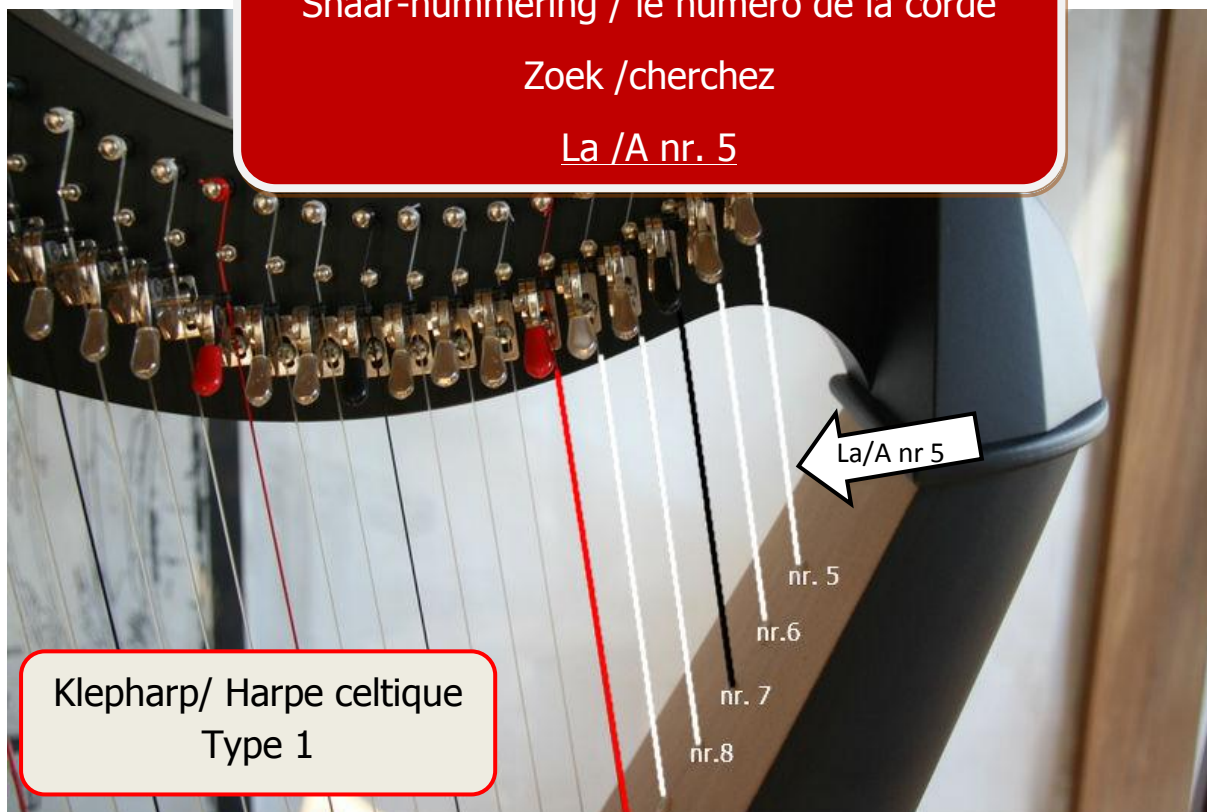

arpeggio

ATELIER VOOR HARP EN KLAVECIMBEL

MAESTRI LIUTAI ITALIANI

Snaar-nummering / le numéro de la corde

Zoek /cherchez

La /A nr. 5

Klepharp/ Harpe celtique
Type 1

Klepharp/ Harpe celtique
Type 2